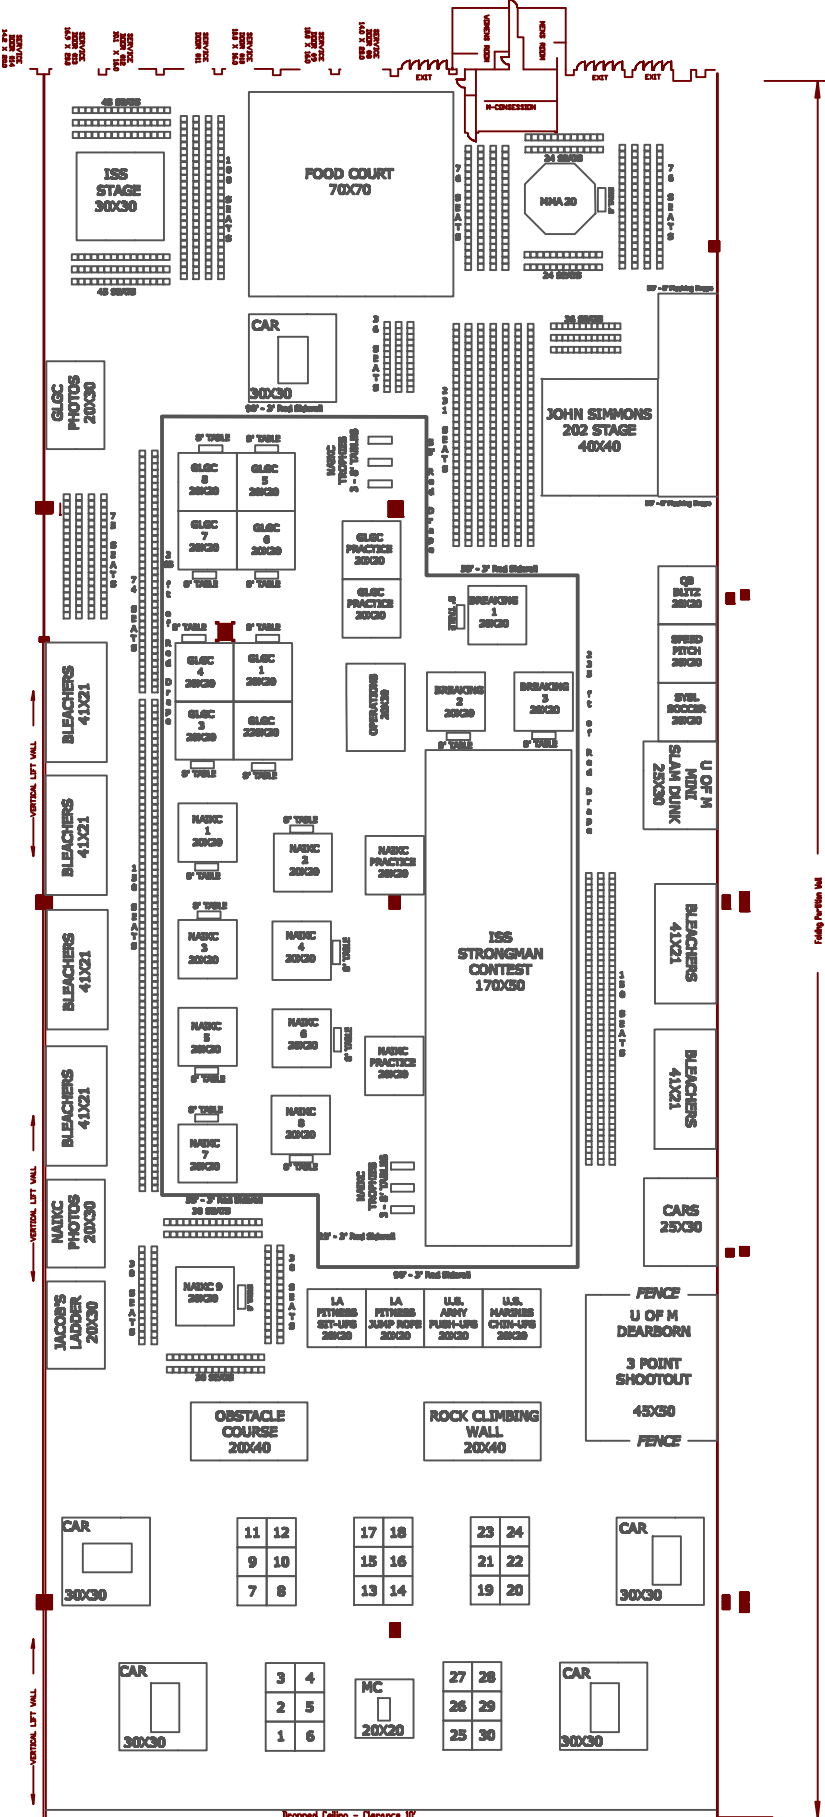

**2010 ISS EXPO
SEPTEMBER 18, 2010**

**CORO CENTER
DETROIT, MI**

SCALE 1"=16'